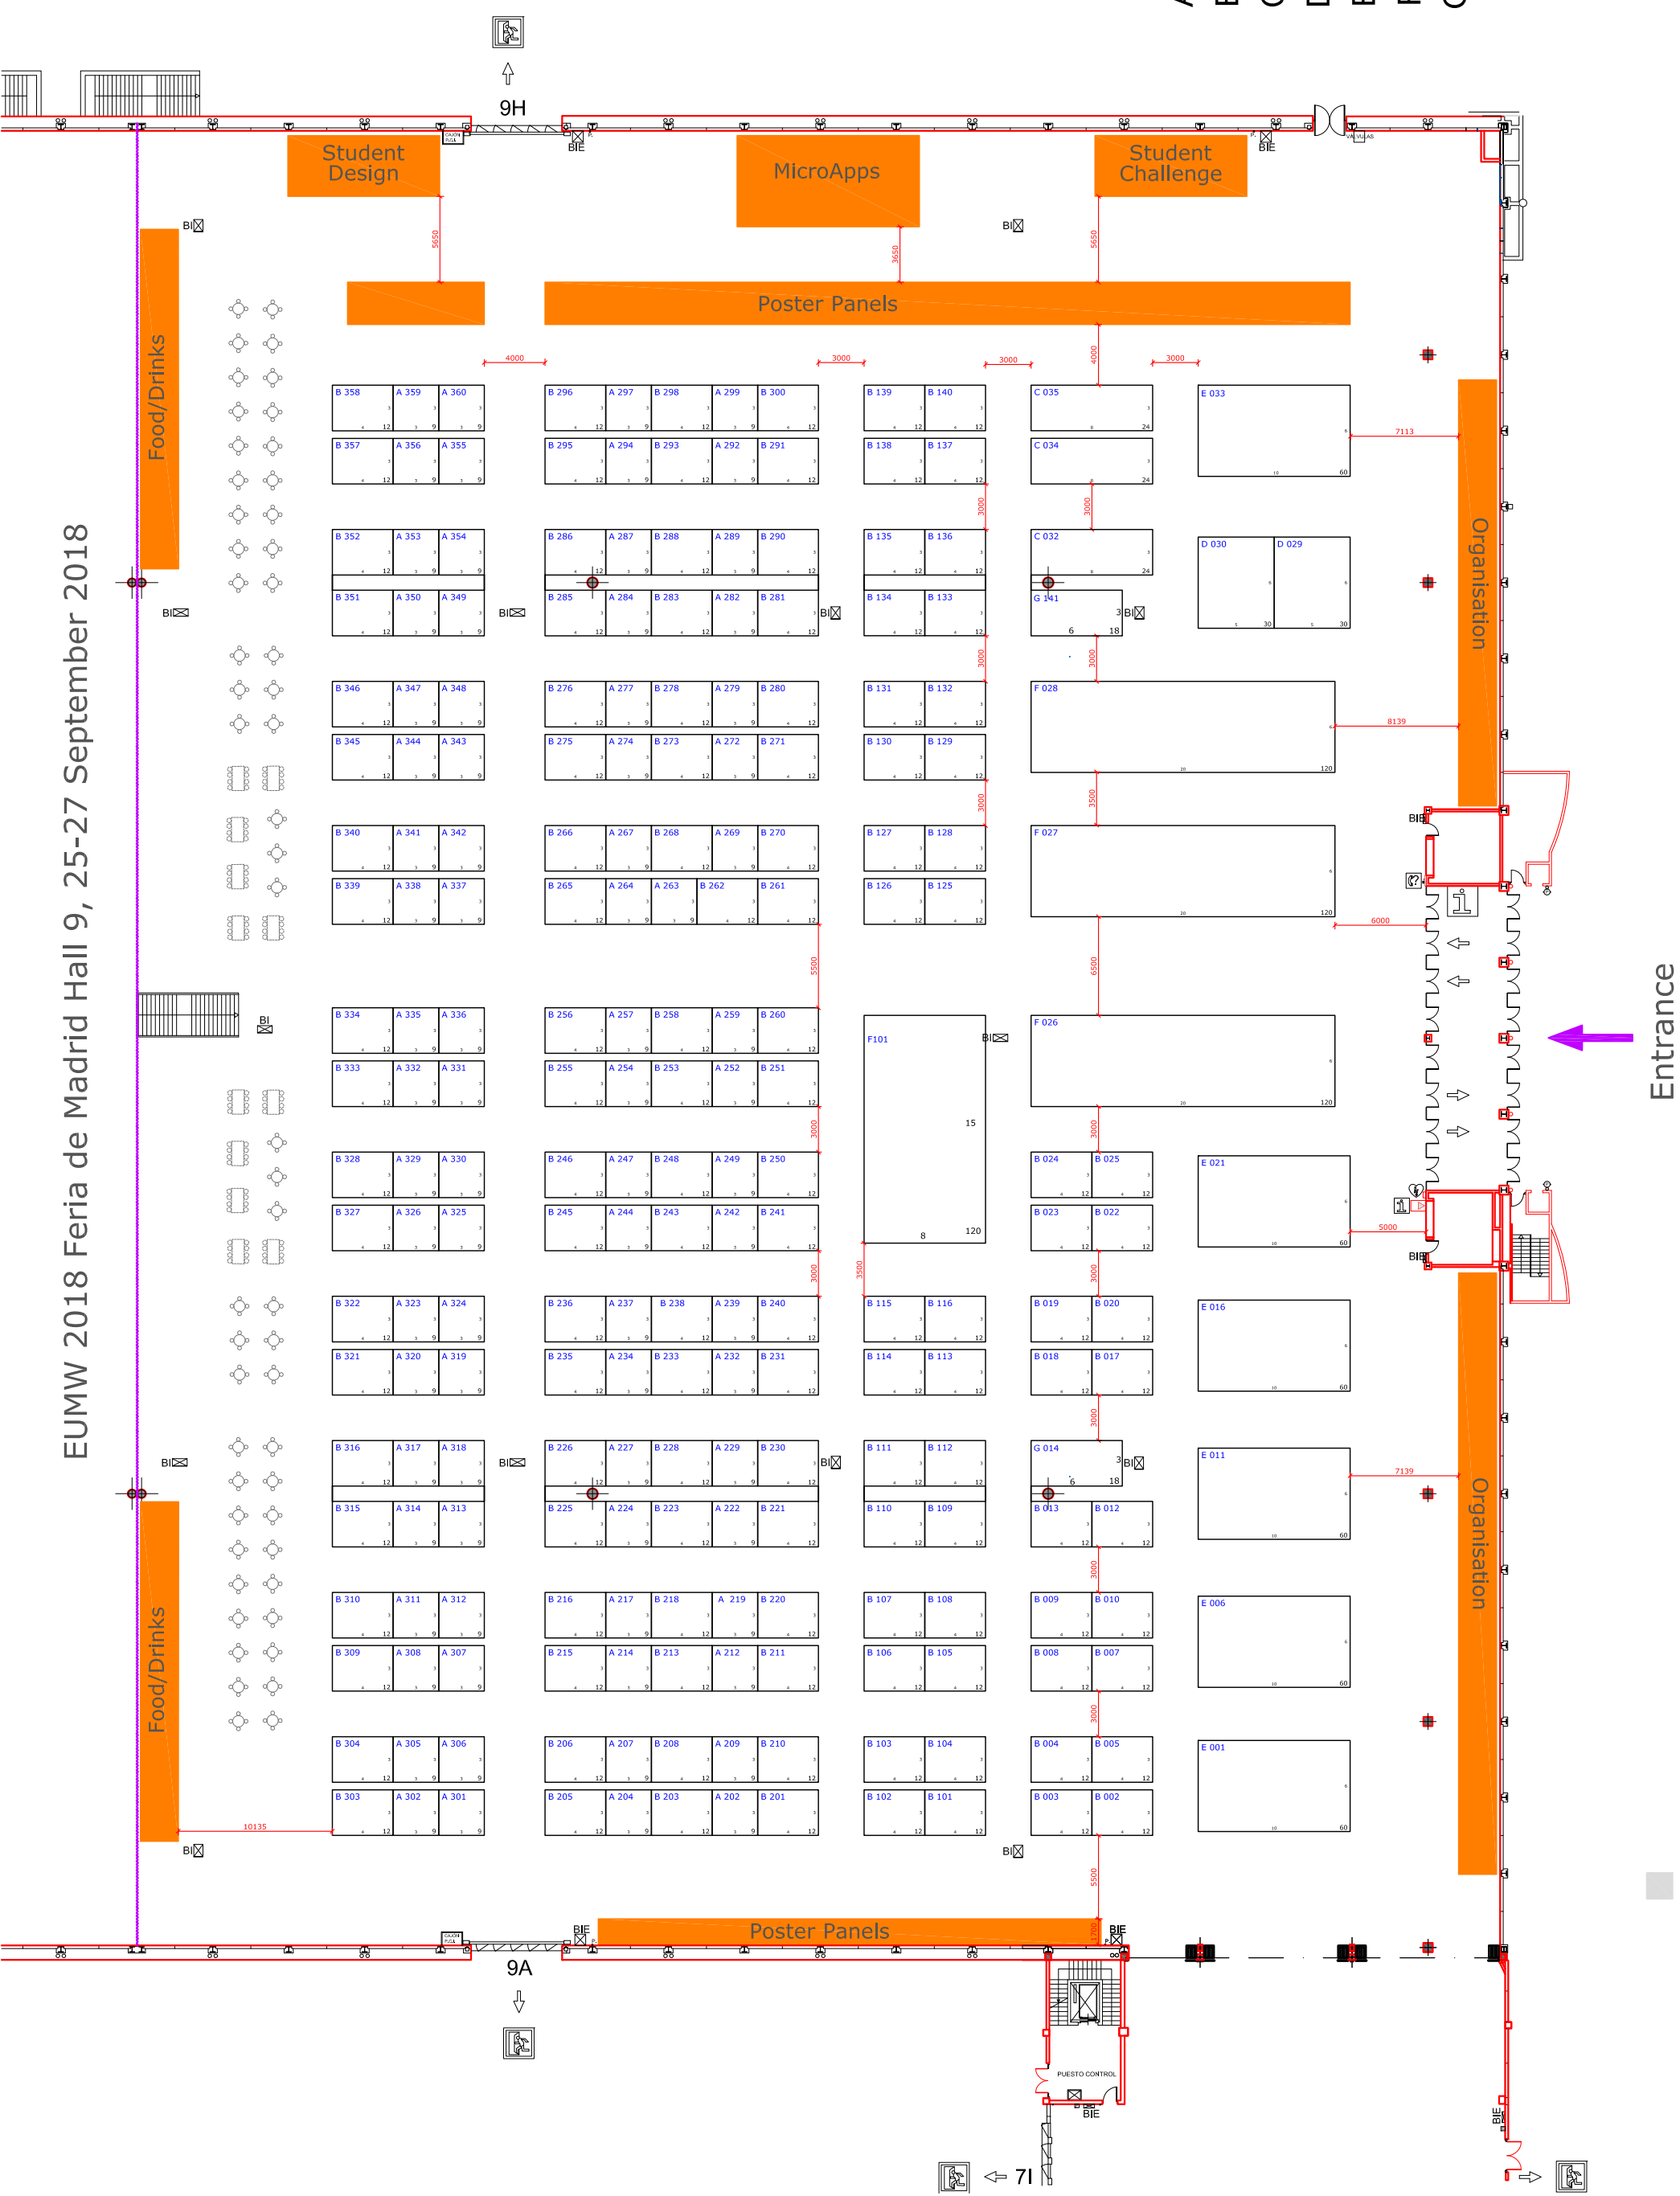

EUMW 2018 Feria de Madrid Hall 9, 25-27 September 2018

- A = 9 M2
- B = 12 M2
- C = 24 M2
- D = 30 M2
- E = 60 M2
- F = 120 M2
- G = 18 M2

Entrance